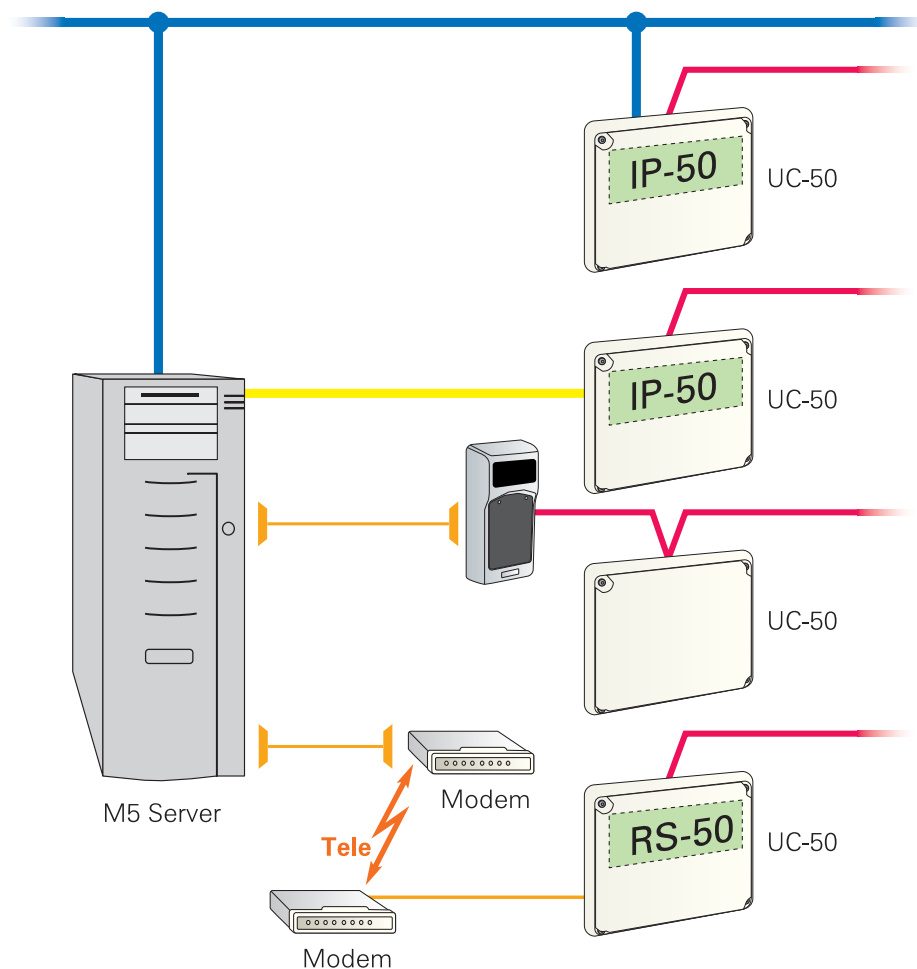

R-CARD 5000

Undercentraler för anslutning till dörrmiljöer

Undercentral UC-50

Central för anslutning av upp till 8 st dörrmiljöer.

- Undercentral för 2, 4 eller 8 dörrmiljöer.
- Adresserbar.
- Sabotageskyddad kapsling.
- Utgång för "Summa larm".
- Kan kompletteras med:
 - TCP/IP modul IP-50,
 - LS-50 PSTN,
 - LS-50 GSM,
 - RS-50. Användas t. ex. som router.

Matningsspänning:	10-30V DC 8-24V AC
Strömförbrukning:	max 119mA
Temperaturområde:	+5°C till +60°C
Mått (mm) BxHxD:	200x180x50
Material:	Plast

Exemplet visar tre anslutningsmöjligheter (Anknytningar)

UC-50/2, SSF 1014 Klass 2

Art. nr 20 080 096 E. nr 58 750 18
Undercentral för 2 dörrmiljöer. 8Mb.
Upp till 32.000 användare.

UC-50/2, SSF 1014 Klass 3

Art. nr 20 080 135 E. nr 58 750 50
Undercentral för 2 dörrmiljöer. 8Mb.
Upp till 32.000 användare.