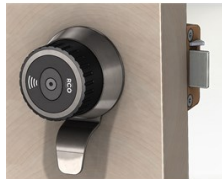

## LOCKR-CYL-A RIMLOCK KIT

LockR-CYL-A Rimlock kit er et tilbehørskit som passer til montering på utenpåliggende låskasser

E-nummer: 7340029311866

20182030