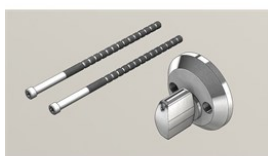

LOCKR-CYL-AS SIKKERHETSVRIDER

Denne sikkerhetsvrideren er et anbefalt tilbehør ved montering av LockR Sylinder 83 og 85 mot vrider med medbringeradapter (91200179), for å beholde innbruddsbeskyttelsen utenfra. Mattbørstet rustfritt utseende.

E-nummer: 7340029311910

20182060