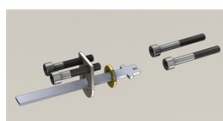

## LOCKR-CYL-A RIMLOCK KIT

LockR-CYL-A Rimlock kit er et tilbehørskit som passer til montering på utenpåliggende låskasser

E-nummer: 7340029311866

20182030

## LOCKR-CYL HÅNDTAK

Tilbehør til LockR Cylinder for å enkelt kunne åpne døra, der det ikke er dørhåndtak.

E-nummer: 7340029311880

20182040