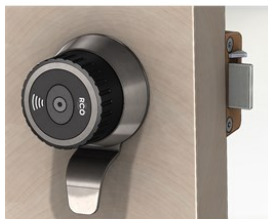

## LOCKR-CYL-A RIMLOCK KIT

LockR-CYL-A Rimlock kit er et tilbehørskit som passer til montering på utenpåliggende låskasser

E-nummer: 7340029311866

20182030