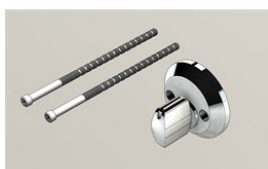

## LOCKR-CYL-A RIMLOCK KIT

LockR-CYL-A Rimlock kit er et tilbehørskit som passer til montering på utenpåliggende låskasser

E-nummer: 7340029311866

20182030

## LOCKR-CYL HÅNDTAK

Tilbehør til LockR Cylinder for å enkelt kunne åpne døra, der det ikke er dørhåndtak.

E-nummer: 7340029311880

20182040

## LOCKR-CYL-AC SIKKERHETSVRIDER

Denne sikkerhetsvrideren er et anbefalt tilbehør ved montering av LockR Sylinder 83 og 85 mot vrider med medbringeradapter (91200179), for å beholde innbruddsbeskyttelsen utenfra. Høyblank krom.