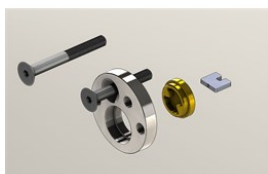

LOCKR-CYL-A 83-85 INST.-SYL

Anbefalt tilbehør til LockR Cylinder 83 og LockR Cylinder 85 ved montering på 365-graders låskasse mot sylinder på insiden.

E-nummer: 7340029311927