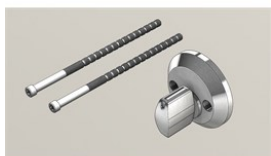

Artikkelnummer	Bild	Beskrivelse av vare / tjeneste	Pris
12400118		BATTERI CR2 (40-PACK) TIL LOCKR 40-pack CR2 batterier som brukes til LockR-serien (2 stk pr LockR) E-nummer: 7340029311521	
56140800		BATTERI CR2 (SINGEL-PACK) TIL LOCKR Enkelpakke CR2-batteri som brukes til LockR-serien(En LockR-sylinder trenger 2 stk batterier) E-nummer: 7340029311521	
20182010		LOCKR-CYL-A RIMLOCK KIT LockR-CYL-A Rimlock kit er et tilbehørskit som passer til montering på utenpåliggende låskasser E-nummer: 7340029311866	
20182030		LOCKR-CYL HÅNDTAK Tilbehør til LockR Cylinder for å enkelt kunne åpne døra, der det ikke er dørhåndtak. E-nummer: 7340029311880	
20182040		LOCKR-CYL-A INST.-KNOB E-nummer: 7340029311897	

20182050

LOCKR-CYL-AC SIKKERHETSVRIDER

Denne sikkerhetsvrideren er et anbefalt tilbehør ved montering av LockR Sylinder 83 og 85 mot vrider med medbringeradapter (91200179), for å beholde innbruddsbeskyttelsen utenfra. Høyblank krom.

E-nummer: 734029311903

20182052

LOCKR-CYL-AS SIKKERHETSVRIDER

Denne sikkerhetsvrideren er et anbefalt tilbehør ved montering av LockR Sylinder 83 og 85 mot vrider med medbringeradapter (91200179), for å beholde innbruddsbeskyttelsen utenfra. Mattbørstet rustfritt utseende.

E-nummer: 7340029311910

20182060

LOCKR-CYL-A 83-85 INST.-SYL

Anbefalt tilbehør til LockR Cylinder 83 og LockR Cylinder 85 ved montering på 365-graders låskasse mot sylinder på innsiden.

E-nummer: 7340029311927