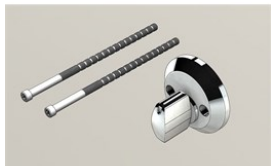

Artikkelnummer	Bild	Beskrivelse av vare / tjeneste	Pris
12400118		BATTERI CR2 (40-PACK) TIL LOCKR 40-pack CR2 batterier som brukes til LockR-serien (2 stk pr LockR) E-nummer: 7340029311521	
56140800		BATTERI CR2 (SINGEL-PACK) TIL LOCKR Enkelpakke CR2-batteri som brukes til LockR-serien(En LockR-sylinder trenger 2 stk batterier) E-nummer: 7340029311521	
20182010		LOCKR-CYL-A RIMLOCK KIT LockR-CYL-A Rimlock kit er et tilbehørskit som passer til montering på utenpåliggende låskasser E-nummer: 7340029311866	
20182030		LOCKR-CYL HÅNDTAK Tilbehør til LockR Cylinder for å enkelt kunne åpne døra, der det ikke er dørhåndtak. E-nummer: 7340029311880	
20182040		LOCKR-CYL-A INST.-KNOB E-nummer: 7340029311897	

20182050

LOCKR-CYL-AC SIKKERHETSVRIDER

Denne sikkerhetsvrideren er et anbefalt tilbehør ved montering av LockR Sylinder 83 og 85 mot vrider med medbringeradapter (91200179), for å beholde innbruddsbeskyttelsen utenfra. Høyblank krom.

E-nummer: 734029311903

20182052

LOCKR-CYL-AS SIKKERHETSVRIDER

Denne sikkerhetsvrideren er et anbefalt tilbehør ved montering av LockR Sylinder 83 og 85 mot vrider med medbringeradapter (91200179), for å beholde innbruddsbeskyttelsen utenfra. Mattbørstet rustfritt utseende.

91200179

MEDBRINGERADAPTER

Medbringeradapter til NoKey Motor. Totallengde 83,5 mm.

E-nummer: .

50085501

K&N BRYTER A175 START-IMPULS 1POL

E-nummer: .

50085502