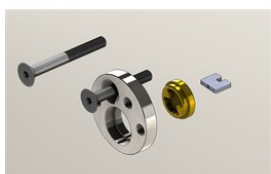

Artikkelnummer	Bild	Beskrivelse av vare / tjeneste	Pris
12400118		BATTERI CR2 (40-PACK) TIL LOCKR 40-pack CR2 batterier som brukes til LockR-serien (2 stk pr LockR) E-nummer: 7340029311521	
56140800		BATTERI CR2 (SINGEL-PACK) TIL LOCKR Enkelpakke CR2-batteri som brukes til LockR-serien(En LockR-sylinder trenger 2 stk batterier) E-nummer: 7340029311521	
20182010		LOCKR-CYL-A RIMLOCK KIT LockR-CYL-A Rimlock kit er et tilbehørskit som passer til montering på utenpåliggende låskasser E-nummer: 7340029311866	
20182030		LOCKR-CYL HÅNDTAK Tilbehør til LockR Cylinder for å enkelt kunne åpne døra, der det ikke er dørhåndtak. E-nummer: 7340029311880	
20182040		LOCKR-CYL-A INST.-KNOB E-nummer: 7340029311897	

20182050

LOCKR-CYL-AC SIKKERHETSVRIDER

Denne sikkerhetsvrideren er et anbefalt tilbehør ved montering av LockR Sylinder 83 og 85 mot vrider med medbringeradapter (91200179), for å beholde innbruddsbeskyttelsen utenfra. Høyblank krom.

E-nummer: 734029311903

20182052

LOCKR-CYL-AS SIKKERHETSVRIDER

Denne sikkerhetsvrideren er et anbefalt tilbehør ved montering av LockR Sylinder 83 og 85 mot vrider med medbringeradapter (91200179), for å beholde innbruddsbeskyttelsen utenfra. Mattbørstet rustfritt utseende.

E-nummer: 7340029311910

20182060

LOCKR-CYL-A 83-85 INST.-SYL

Anbefalt tilbehør til LockR Cylinder 83 og LockR Cylinder 85 ved montering på 365-graders låskasse mot sylinder på innsiden.

E-nummer: 7340029311927